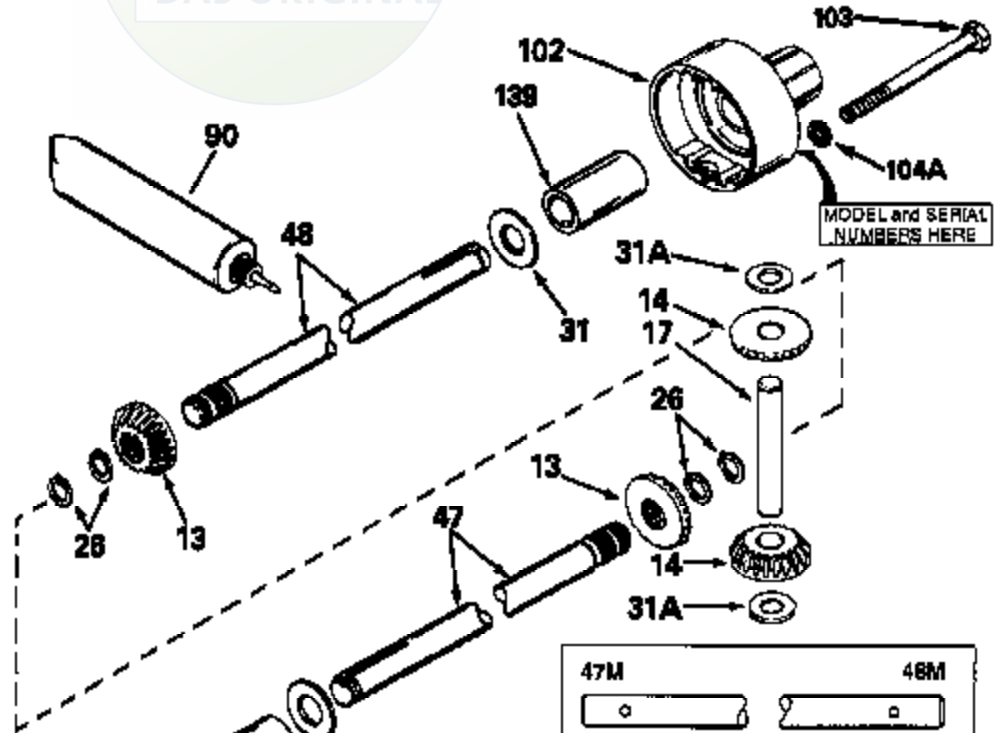

JOIST

SICHER IST DAS:
DAS ORIGINAL

47	48
47A	48A
47B	48B
47C	48C
47D	48D
47E	48E
47H	48H
47L	48L

47M	48M
47P	48P
47R	48R
47V	48V
47W	48W
47X	48X

Ref #	Part Number	Qty	Description
13	778368	2	Bevel Gear (13 teeth) (Incl. 14)
14	778368	2	Bevel Pinion (13 teeth) (Incl. 13)
17	786040	1	Drive Pin
26	792125	4	Retaining Ring (pkg of 2)
31A	780096	2	Flat Washer .625 ID
31	780001	2	Flat Washer .750 ID X .056W
47L	774755	1	Axle (18-11/16" long)
48L	774755	1	Axle (18-11/16" long)
82	786041A	1	Optional Sprocket (45 teeth - 7.389" OD)
82	786042	1	Optional Sprocket (40 teeth - 6.650" OD)
82	786043	1	Optional Sprocket (54 teeth - 8.823" OD)
82	786051	1	Optional Sprocket (60 teeth - 9.841" OD)
82	786070	1	Optional Sprocket (48 teeth - 7.920" OD)
90	788067B	1	Grease (32 oz. bottle Bentonite greas e)
101	774342	1	Differential Carrier (Incl. 137)
102	774343	1	Differential Carrier (Incl. 139)
103	792041	4	Screw 5/16-18 x 3-3/4"
104	792042	4	Locknut 5/16-18
137	780110	1	Bushing 1.003
139	780110	1	Bushing 1.003

100-141D Peerless
 Page 2 of 2