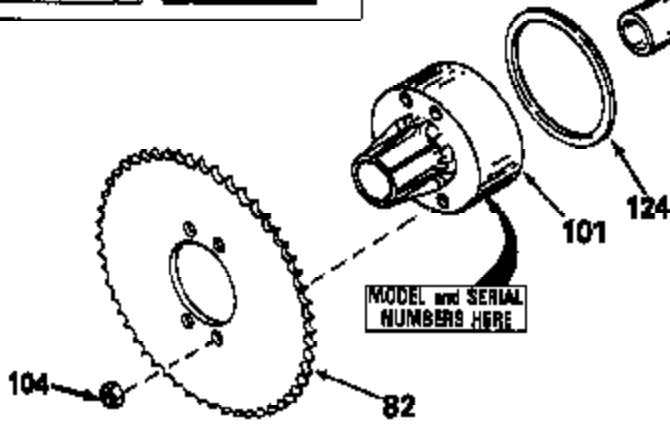

JOIST

SICHER IST DAS:
DAS ORIGINAL

47	48
47A	48A
47B	48B
47C	48C
47D	48D
47E	48E
47H	48H
47L	48L

47M	48M
47P	48P
47R	48R
47V	48V
47W	48W
47X	48X

Ref #	Part Number	Qty	Description
13	778368	2	Bevel Gear (13 teeth) (Incl. 14)
14	778368	2	Bevel Pinion (13 teeth) (Incl. 13)
17	786040	1	Drive Pin
26	792125	4	Retaining Ring (pkg of 2)
31A	780096	2	Flat Washer .625 ID
31	780001	2	Flat Washer .750 ID X .056W
47L	774755	1	Axle (18-11/16" long)
48L	774755	1	Axle (18-11/16" long)
82	786041A	1	Optional Sprocket (45 teeth - 7.389" OD)
82	786042	1	Optional Sprocket (40 teeth - 6.650" OD)
82	786043	1	Optional Sprocket (54 teeth - 8.823" OD)
82	786051	1	Optional Sprocket (60 teeth - 9.841" OD)
82	786070	1	Optional Sprocket (48 teeth - 7.920" OD)
90	788067B	1	Grease (32 oz. bottle Bentonite greas e)
101	774342	1	Differential Carrier (Incl. 137)
102	774343	1	Differential Carrier (Incl. 139)
103	792041	4	Screw 5/16-18 x 3-3/4"
104	792042	4	Locknut 5/16-18
137	780110	1	Bushing 1.003
139	780110	1	Bushing 1.003

100-141D Peerless
 Page 2 of 2